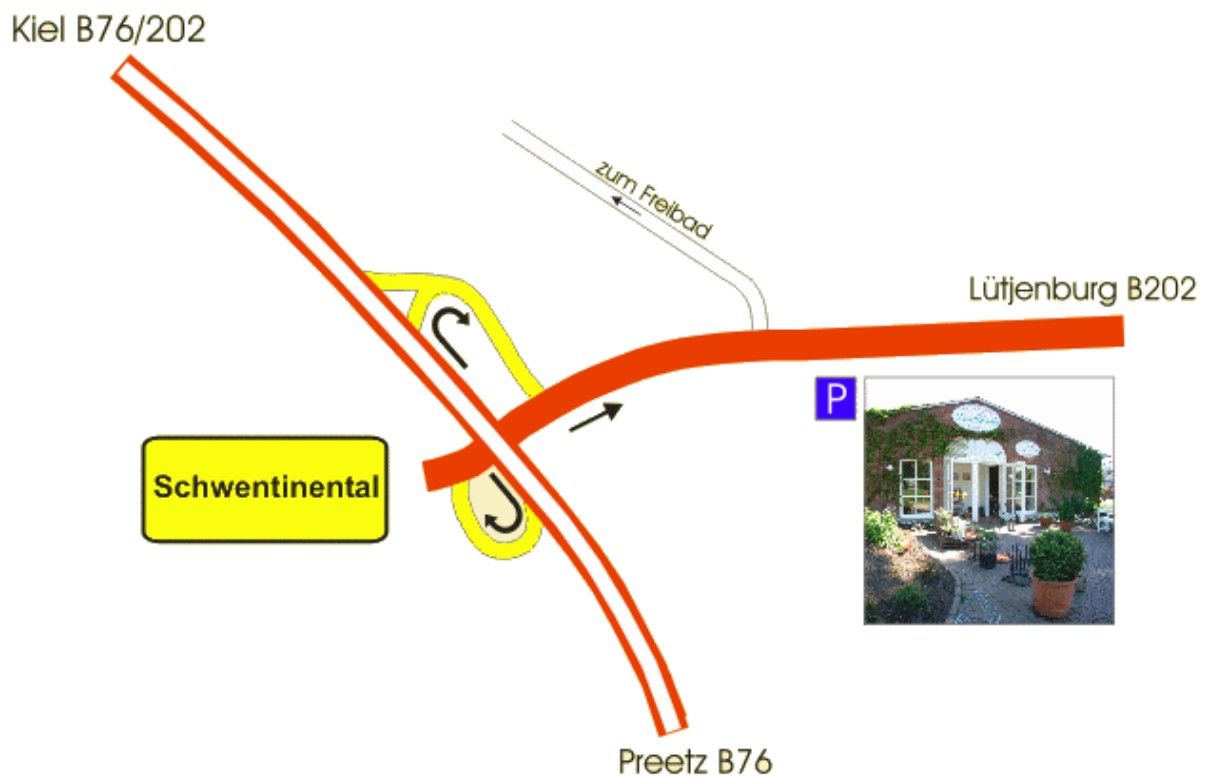

# Ihr Weg zur Land-Diele Schwentidental

## Aus Richtung Kiel oder Preetz:

Die Land-Diele finden Sie in Schwentidental Ortsteil Raisdorf an der Lütjenburger Straße Nr.1. Aus Richtung Kiel oder Preetz kommend verlassen Sie die B76 an der Ausfahrt zur B202 Richtung Lütjenburg. Folgen Sie der Straße ein kurzes Stück. Links geht es dann ab zum Freibad und auf der rechten Straßenseite sehen Sie schon die Land-Diele liegen. Vor dem Haus gibt es eine ausreichende Zahl kostenfreier Parkplätze.

## Aus Richtung Lütjenburg oder Schönberg:

Kommen Sie auf der B202 aus Richtung Lütjenburg oder Schönberg, dann passieren Sie das Rastorfer Kreuz in Richtung Schwentidental / Kiel. Sie überqueren die Schwentine, rechterhand liegt die "Weiße Brücke", um am Ortseingang von Schwentidental links auf den Hof der Land-Diele einzubiegen.